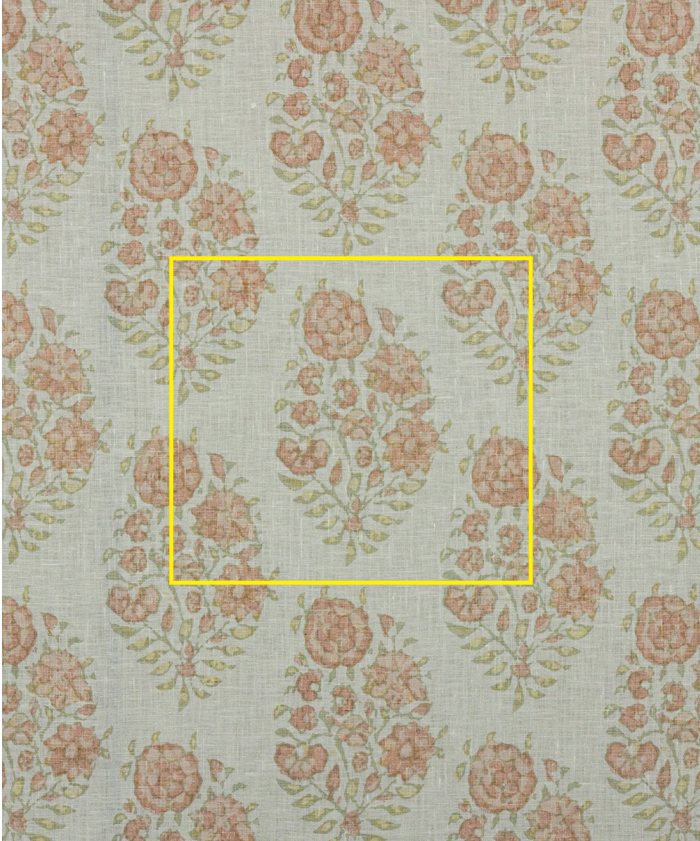

Maryam Cherry Blossom | MRY-03-S

----

**Design** Maryam

**Colour** Cherry Blossom

**Code** MRY-03-S

**Composition** 100% Linen

**Width** 135cm / 53in

**Repeat** 18cm (h) 16cm (v)  
7in (h) 6.5in (v)

**Weight** 286g/sqm

**Notes** .....  
.....  
.....  
.....

Maryam Cherry Blossom | MRY-03-S

[www.namaysamay.com](http://www.namaysamay.com)